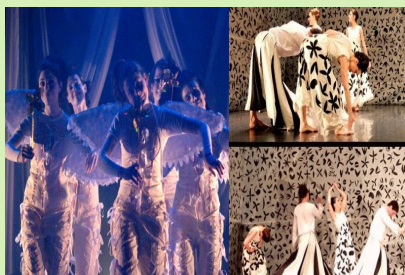

DIFERENTE
INOVADORA
INTERATIVA
SARPREENDENTE

Não perca!

Porto Alegre Cia de dança apresenta: “*Eu estive aqui*”, no dia 27 de outubro, segunda-feira às 20h. Será no auditório Marlise Saueresig no Complexo Cultural CEI. E também “*As únicas coisas eternas são as nuvens*”, no dia 29 de outubro, quarta-feira às 20 horas.

Adquira já seu ingresso na secretaria da escola no valor de R$10,00!

CONVITE

Convidamos para participar da Noite da Premiação do nosso Festival **Curta no Santa**

DIFERENTE
INOVADORA
INTERATIVA
SARPREENDENTE

**Dia 21 de Outubro
às 20h no Teatro do CEI**

Ingresso 1Kg de alimento não perecível.